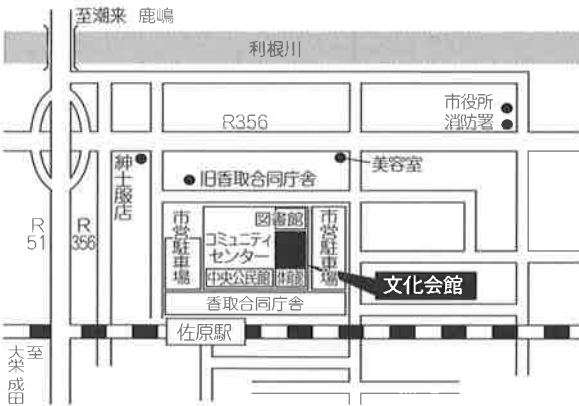

【市原市市民会館】(市原市惣社1-1-1)

講習日 9月13日(木)・14日(金)

【行徳文化ホールI&I】(市川市末広1-1-48)

※駐車場はありません

講習日 10月3日(水)

【香取市佐原文化会館】(香取市佐原1211)

講習日 10月4日(木)

【八千代市勝田台文化センター】(八千代市勝田台2-5-1)