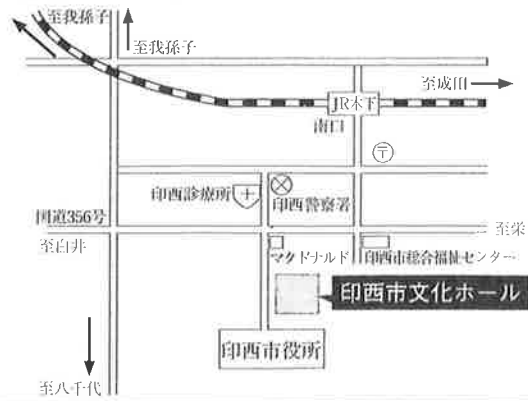

【きらり鎌ヶ谷市民会館 きらりホール】
(鎌ヶ谷市富岡1-1-3 ショッピングプラザ鎌ヶ谷3F)

講習日 7月11日(火)・13日(木)

【千葉市文化センター】

(千葉市中央区中央2-5-1 千葉中央ツインビル2号館内)

会場案内図

講習日 9月7日(木) ※駐車台数に限りがあります
 【印西市文化ホール】(印西市大森2535)

講習日 9月14日(木)・15日(金)
 【行徳文化ホールI&I】(市川市末広1-1-48) ※駐車場はありません