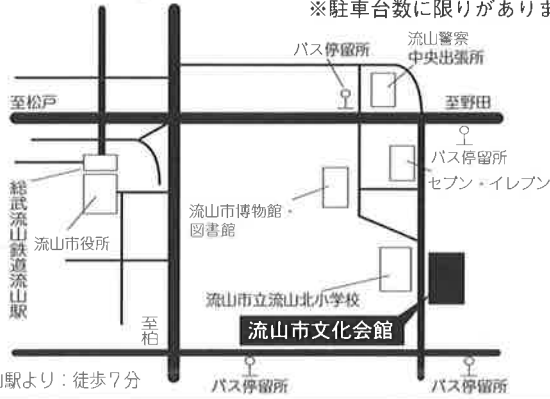

会場案内図

講習日 7月13日(金)

【流山市文化会館】(流山市加1-16-2)

※駐車台数に限りがあります