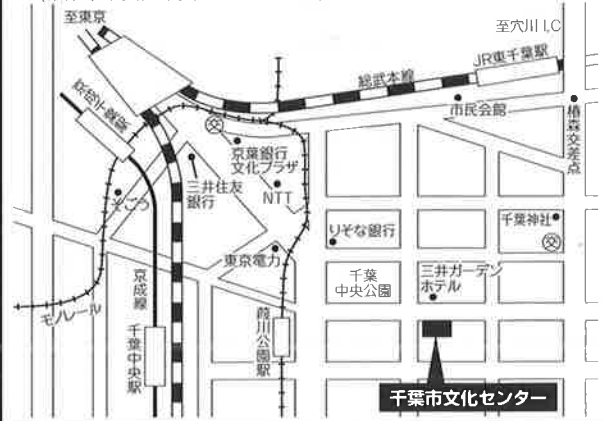

会場案内図

会場によっては、駐車場がない会場や駐車台数に限りのある会場もあります。
車で来場した場合の駐車違反及びその他車に関する責任は一切負いません。

講習日 7月5日(木)

【館山市コミュニティセンター】(館山市北条740-1)

講習日 7月10日(火)・12日(木) / 2月5日(火)・13日(水)

【千葉市文化センター】

(千葉市中央区中央2-5-1 千葉中央ツインビル2号館内)

会場案内図

講習日 7月13日(金)

【流山市文化会館】(流山市加1-16-2)

※駐車台数に限りがあります

流山駅より：徒歩7分

講習日 9月5日(水)

【四街道市文化センター】(四街道市大日396)

※駐車台数に限りがあります

講習日 9月11日(火)・12日(水)・28日(金)・29日(土)・1月23日(水)