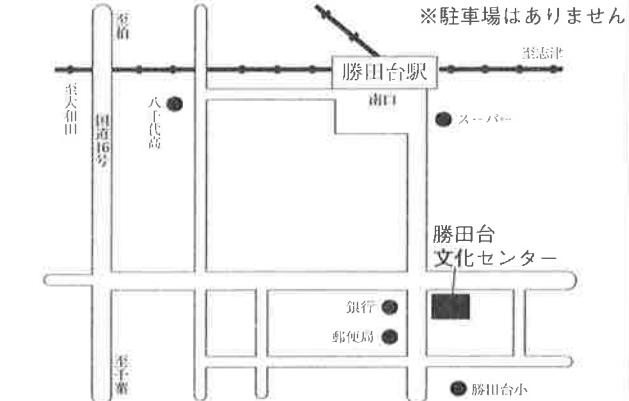

講習日 10月5日(木)
【八千代市勝田台文化センター】(八千代市勝田台2-5-1) ※駐車場はありません