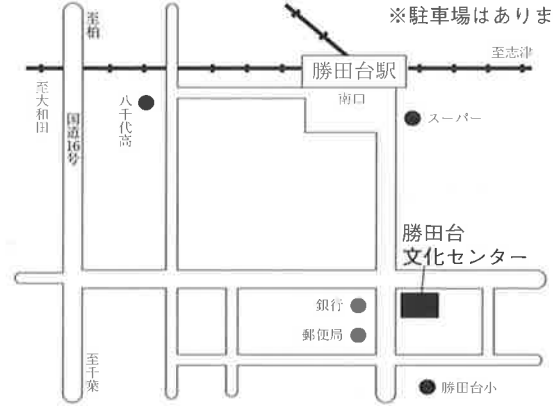

講習日 10月4日(木)

【八千代市勝田台文化センター】(八千代市勝田台2-5-1)

※駐車場はありません