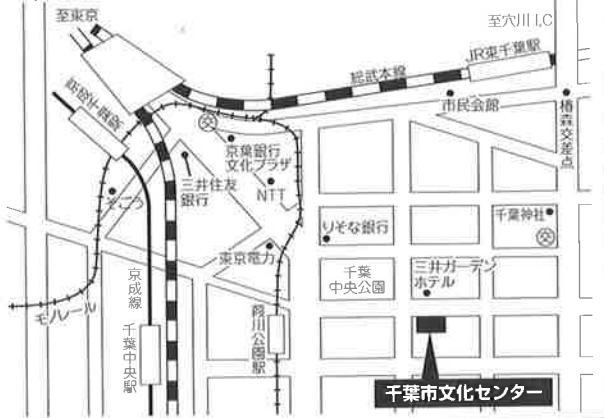

会場案内図

会場によっては、駐車場がない会場や駐車台数に限りのある会場もあります。

車で来場した場合の駐車違反及びその他車に関する責任は一切負いません。

千葉市内での講習会場は、7月11日・13日「千葉市文化センター」、1月17日・26日「千葉市民会館」と会場が異なりますのでご注意ください。

講習日 7月6日(木)

【館山市コミュニティセンター】(館山市北条740-1)

講習日 7月7日(金)

※駐車場はありません

【きらり鎌ヶ谷市民会館 きらりホール】
(鎌ヶ谷市富岡1-1-3 ショッピングプラザ鎌ヶ谷3F)

講習日 7月11日(火)・13日(木)

【千葉市文化センター】

(千葉市中央区中央2-5-1 千葉中央ツインビル2号館内)

会場案内図

講習日 9月7日(木) ※駐車台数に限りがあります
 【印西市文化ホール】(印西市大森2535)

講習日 9月14日(木)・15日(金)
 【行徳文化ホールI&I】(市川市末広1-1-48) ※駐車場はありません